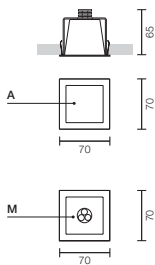

MINIDELTA

65x55

LED module 3 CREE XT-E 4W 350mA

IP40 IP43 A++ CE

Alimentatore non incluso / Power supply not included

CODE	FINISHINGS	LIGHT BEAM	COLOUR TEMPERATURE
T005 LB	01 02 03 04 05 DA* DO* RA*	A Frosted Glass	K3 3000K 330lm
T005 LB	01 02 03 04 05 DA* DO* RA*	A Frosted Glass	K4 4000K 400lm
T005 LB	01 02 03 04 05 DA* DO* RA*	M Lens 27°	K3 3000K 330lm
T005 LB	01 02 03 04 05 DA* DO* RA*	M Lens 27°	K4 4000K 400lm