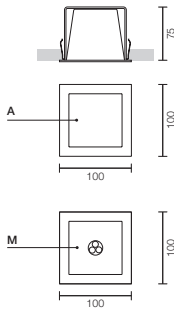

DELTA

95x85

LED module 3 CREE XT-E 8W 700mA

IP40 IP43 A+ CE

Alimentatore non incluso / Power supply not included

CODE	FINISHINGS	LIGHT BEAM	COLOUR TEMPERATURE
T005 LA	01 02 03 04 05 DA* DO* RA*	A Frosted Glass	K3 3000K 580lm
T005 LA	01 02 03 04 05 DA* DO* RA*	A Frosted Glass	K4 4000K 700lm
T005 LA	01 02 03 04 05 DA* DO* RA*	M Lens 27°	K3 3000K 580lm
T005 LA	01 02 03 04 05 DA* DO* RA*	M Lens 27°	K4 4000K 700lm