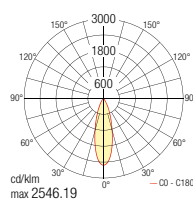

TE079 Driver 500mA 12W
TE049 Driver 500mA 25W
pag. 338

TE052 Driver 700mA 8W
TE072 Driver 700mA 20W
pag. 338

* Finiture su richiesta / On request finishings