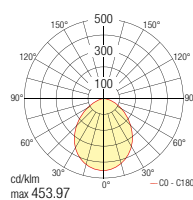

TE079 Driver 500mA 12W
TE049 Driver 500mA 25W
pag. 338

TE052 Driver 700mA 8W
TE072 Driver 700mA 20W
pag. 338

* Finiture su richiesta / On request finishings