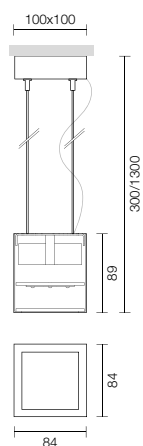

TESEO

LED module 6 CREE XT-E 9W 230Vac

IP40 Classe 1 **A+**

Alimentatore 350mA incluso / 350mA Power supply included

CODE	FINISHINGS	LIGHT BEAM	COLOUR TEMPERATURE
T004 LB	01 XX*	A Frosted Glass	K3 3000K 650lm
T004 LB	01 XX*	A Frosted Glass	K4 4000K 800lm

LED module 6 CREE XT-E 9W 500mA

IP40 **A+**

Alimentatore non incluso / Power supply not included

CODE	FINISHINGS	LIGHT BEAM	COLOUR TEMPERATURE
T004 LA	01 XX*	A Frosted Glass	K3 3000K 900lm
T004 LA	01 XX*	A Frosted Glass	K4 4000K 1100lm

LED module 3 CREE XT-E 9W 230Vac

IP20 Classe 1 **A+**

Alimentatore 700mA incluso / 700mA Power supply included

CODE	FINISHINGS	LIGHT BEAM	COLOUR TEMPERATURE
T004 LB	01 XX*	M Lens 27°	K3 3000K 600lm
T004 LB	01 XX*	M Lens 27°	K4 4000K 700lm

LED module 3 CREE XT-E 8W 700mA

IP20 **A+**

Alimentatore non incluso / Power supply not included

CODE	FINISHINGS	LIGHT BEAM	COLOUR TEMPERATURE
T004 LA	01 XX*	M Lens 27°	K3 3000K 600lm
T004 LA	01 XX*	M Lens 27°	K4 4000K 700lm

PHOTOMETRICS

ACCESSORIES