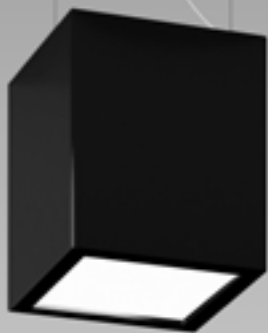

SOSPENSIONE
SUSPENSION

Pag. 238

LED
INSIDE

TESEO

design Luce Lab

Sospensione a LED per interni, dal design minimale caratterizzato da sezione tubolare quadrata 84x84 mm, in metallo verniciato bianco. Su richiesta per forniture contract sono realizzabili finiture speciali. Predisposta con sistema di bilanciamento per cavetti d'acciaio a regolazione automatica.

L'apparecchio è disponibile in quattro versioni:

- con modulo LED, alimentatore incluso, 230Vca e vetrino diffusore (flusso luminoso 800 lm) o ottica ad apertura fascio 27° (flusso luminoso 700 lm)

- con modulo LED, alimentatore escluso, 500mA e vetrino diffusore (flusso luminoso 1100 lm) o 700mA con ottica ad apertura fascio 27° (flusso luminoso 700 lm)

Disponibile in due temperature colore 3000K e 4000K.

Suspension for indoors, minimalist design with 84x84 mm square section tube, in white metal painted. On request for contract supplies, special finishings can be customized. Arranged with a balancing system for automatic steel wires regulation. Available in four versions: