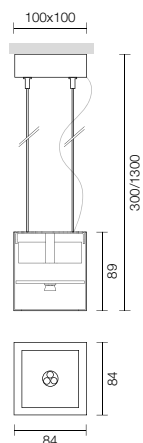

TESEO

LED module 6 CREE XT-E 9W 230Vac

IP40 Classe 1 **A+**

Alimentatore 350mA incluso / 350mA Power supply included

CODE	FINISHINGS	LIGHT BEAM	COLOUR TEMPERATURE
T004 LB	01 XX*	A Frosted Glass	K3 3000K 650lm
T004 LB	01 XX*	A Frosted Glass	K4 4000K 800lm

LED module 6 CREE XT-E 9W 500mA

IP40 **A+**

Alimentatore non incluso / Power supply not included

CODE	FINISHINGS	LIGHT BEAM	COLOUR TEMPERATURE
T004 LA	01 XX*	A Frosted Glass	K3 3000K 900lm
T004 LA	01 XX*	A Frosted Glass	K4 4000K 1100lm

LED module 3 CREE XT-E 9W 230Vac

IP20 Classe 1 **A+**

Alimentatore 700mA incluso / 700mA Power supply included

CODE	FINISHINGS	LIGHT BEAM	COLOUR TEMPERATURE
T004 LB	01 XX*	M Lens 27°	K3 3000K 600lm
T004 LB	01 XX*	M Lens 27°	K4 4000K 700lm

LED module 3 CREE XT-E 8W 700mA

IP20 **A+**

Alimentatore non incluso / Power supply not included

CODE	FINISHINGS	LIGHT BEAM	COLOUR TEMPERATURE
T004 LA	01 XX*	M Lens 27°	K3 3000K 600lm
T004 LA	01 XX*	M Lens 27°	K4 4000K 700lm

PHOTOMETRICS

ACCESSORIES