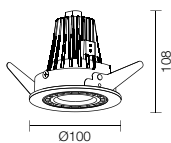

# MINITHOR

Proiettore a LED, da incasso, a luce diretta orientabile. Struttura in alluminio pressofuso interamente verniciato bianco o nero. Adatto per applicazioni a soffitto su cartongesso. Disponibile con apertura fascio luminoso 40° e potenza del led 12W

Recessed LED downlight, pivoting for direct orientable light. Structure in cast aluminum entirely black or white painted. Suitable for ceiling recessed applications in the plasterboard. Available with a 40° opening angle and 12W power LED.

## MINITHOR

Ø 92

LED module COB 12W 230Vac

IP20

Alimentatore 500mA incluso / 500mA power supply included

CODE	FINISHINGS	LIGHT BEAM	COLOUR TEMPERATURE
<b>T051 LA</b>	<b>01 03</b>	<b>W</b> Lens 40°	<b>K3</b> 3000K 712lm
<b>T051 LA</b>	<b>01 03</b>	<b>W</b> Lens 40°	<b>K4</b> 4000K 780lm