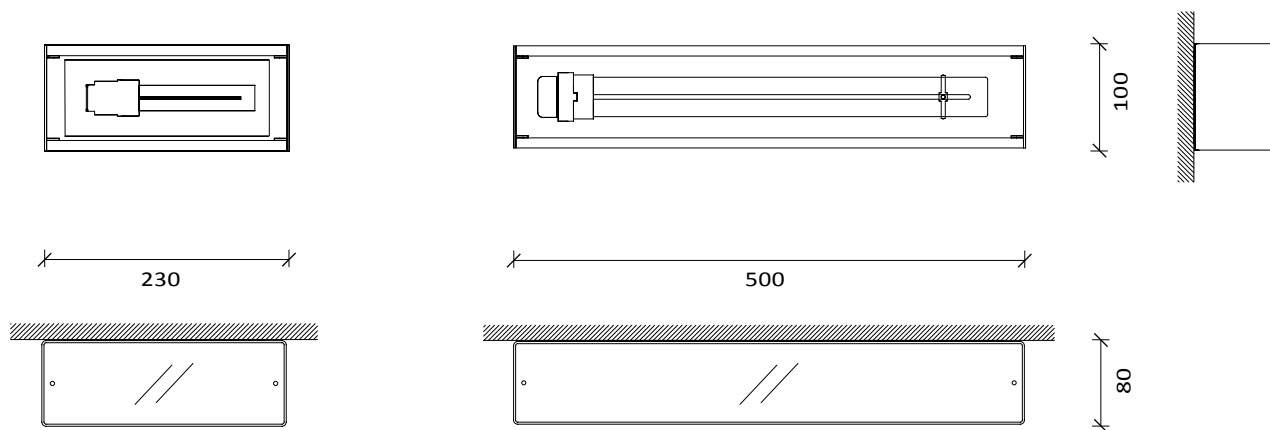

QUBA FLUO PARETE

CODICE CODE	DESCRIZIONE DESCRIPTION	DATI TECNICI TECHNICAL DATA	COLORI COLOURS	ACCESSORI ACCESSORIES	CLASSE 1	IP20	F	ES	CE
T002 FA	PARETE (accessori esclusi) (accessories not included)	1x26W G24 d-3	01 - 02 - 03 - 04 - 05 - 06	TA005-TA006-TA009	CLASSE 1	IP20	F	ES	CE
T002 FB	PARETE (accessori esclusi) (accessories not included)	1x36W 2G11	01 - 02 - 03 - 04 - 05 - 06	TA014-TA015-TA016	CLASSE 1	IP20	F	ES	CE

Up-Down Light
Up-Down Light Fascio Stretto-Largo
Narrow-Wide Beam Down Light
Down Light

Lampada da parete per interni in metallo verniciato bianco, grigio, nero e in cromo lucido o spazzolato e nella finitura "effetto corten". Disponibile in due misure, alloggia lampade a fluorescenza con i diversi accessori per ottenere effetti di luce indiretta diffusa o diretta.

Wall lamp for interior in metal painted entirely white, black, grey and in polished or brushed chrome and in a particular finish "corten effect". Available in two sizes. It may house fluorescent lamps with different accessories in order to achieve effects of indirect diffused light or direct light.

Lámpara de pared para interiores de metal pintado totalmente de color blanco, negro, gris y de cromo cepillado o pulido con interior gris y en un acabado particular llamado "efecto corten". Disponible en dos tamaños, aloja lámparas fluorescentes con diferentes accesorios para lograr unos efectos de propagación de luz directa o indirecta.