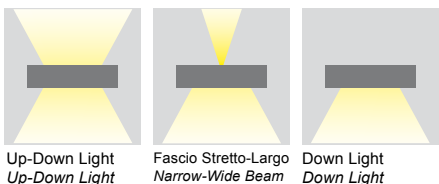

QUBA FLUO PARETE

CODICE CODE	DESCRIZIONE DESCRIPTION	DATI TECNICI TECHNICAL DATA	COLORI COLOURS	ACCESSORI ACCESSORIES	CLASSE 1	IP20	F	ES	CE
T002 FA	PARETE (accessori esclusi) (accessories not included)	1x26W G24 d-3	01 - 02 - 03 - 04 - 05 - 06	TA005-TA006-TA009	CLASSE 1	IP20	F	ES	CE
T002 FB	PARETE (accessori esclusi) (accessories not included)	1x36W 2G11	01 - 02 - 03 - 04 - 05 - 06	TA014-TA015-TA016	CLASSE 1	IP20	F	ES	CE

Up-Down Light
Up-Down Light Fascio Stretto-Largo
Narrow-Wide Beam Down Light
Down Light

Lampada da parete per interni in metallo verniciato bianco, grigio, nero e in cromo lucido o spazzolato e nella finitura "effetto corten". Disponibile in due misure, alloggia lampade a fluorescenza con i diversi accessori per ottenere effetti di luce indiretta diffusa o diretta.

Wall lamp for interior in metal painted entirely white, black, grey and in polished or brushed chrome and in a particular finish "corten effect". Available in two sizes. It may house fluorescent lamps with different accessories in order to achieve effects of indirect diffused light or direct light.

Lámpara de pared para interiores de metal pintado totalmente de color blanco, negro, gris y de cromo cepillado o pulido con interior gris y en un acabado particular llamado "efecto corten". Disponible en dos tamaños, aloja lámparas fluorescentes con diferentes accesorios para lograr unos efectos de propagación de luz directa o indirecta.