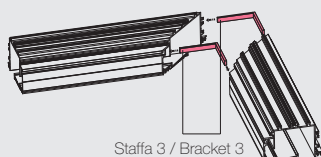

GIUNZIONI ANGOLARE
CORNER JUNCTIONS

IP20

CODE	GIUNZIONE / JUNCTION
TS623	Parete-parete / Wall-wall Soffitto-soffitto / Ceiling-ceiling

GIUNZIONI ANGOLARE
CORNER JUNCTIONS

IP65

CODE	GIUNZIONE / JUNCTION
TS633	Parete-parete / Wall-wall Soffitto-soffitto / Ceiling-ceiling