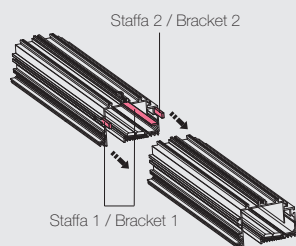

DIMMER 4 ZONE (RGB + WHITE)
DIMMER 4 ZONE (RGB + WHITE)

| CODE | INPUT | OUTPUT | POWER | IP | DIM. (LxWxH) | MASTER/SLAVE |
|--------------|-------|-----------|-------|------|--------------|--------------|
| TE087 | 24Vdc | 24Vdc PWM | 4x60W | IP20 | 165x47x40mm | MASTER |
| TE093 | 24Vdc | 24Vdc PWM | 4x60W | IP20 | 165x47x40mm | SLAVE |

TELECOMANDO RADIOFREQUENZA PER TE087
RF REMOTE CONTROL FOR TE087

| CODE | DESCRIPTION |
|--------------|--|
| TE082 | Telecomando 7 tasti Remote control 7 button |

GIUNZIONI - JUNCTIONS

GIUNZIONI LINEARE
LINEAR JUNCTIONS