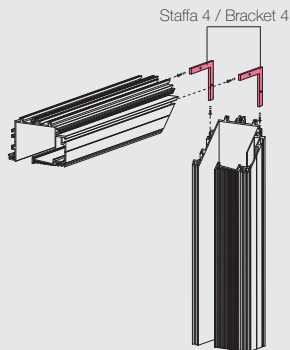

GIUNZIONI ANGOLARE
CORNER JUNCTIONS

IP20

| CODE | GIUNZIONE / JUNCTION |
|--------------|--|
| TS623 | Parete-parete / Wall-wall Soffitto-soffitto / Ceiling-ceiling |

GIUNZIONI ANGOLARE
CORNER JUNCTIONS

IP65

| CODE | GIUNZIONE / JUNCTION |
|--------------|--|
| TS633 | Parete-parete / Wall-wall Soffitto-soffitto / Ceiling-ceiling |

GIUNZIONI ANGOLARE
CORNER JUNCTIONS

IP20

| CODE | GIUNZIONE / JUNCTION |
|--------------|--------------------------------|
| TS624 | Parete-soffitto / Wall-ceiling |