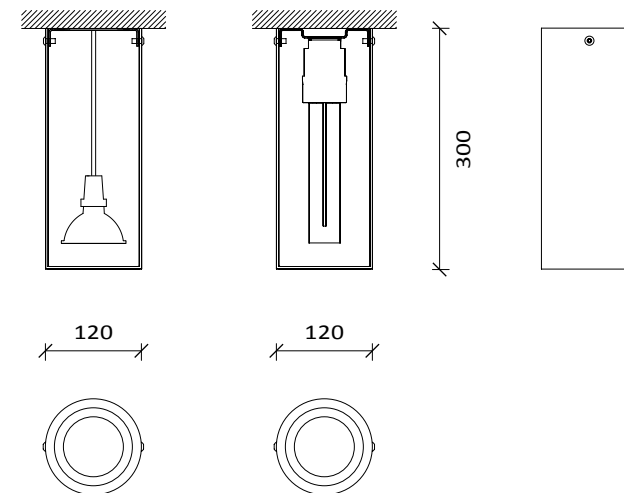

POLIFEMO TONDO G

CODICE CODE	DESCRIZIONE DESCRIPTION	DATI TECNICI TECHNICAL DATA	COLORI COLOURS	ACCESSORI ACCESSORIES	
T009 AB	SOFFITTO	Max 1x100W E27 PAR 30 Max 1x70W E27 HI-PAR 30 *	01 - 02 - 03 - 04 - 05	TA00x	CLASSE 1 IP23
T009 AC	SOFFITTO	Max 1x150W ES23-27W E27	01 - 02 - 03 - 04 - 05	TA00x	CLASSE 1 IP23

IP43

* Alimentatore non incluso
Power supply not included

**ACCESSORI
ACCESSORIES**

TA002 61
vetro sabbato
sandblasted glass

TA002 60
vetro trasparente
transparent glass