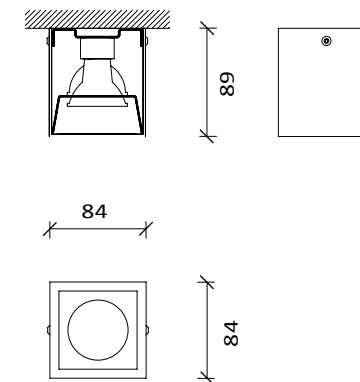

* Trasformatore non incluso
Transformer not included

ACCESSORI
ACCESSORIES

TA001 61
vetro sabbato
sandblasted glass