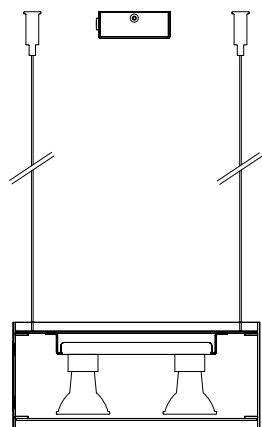

QUBA SPOT

CODICE CODE	DESCRIZIONE DESCRIPTION	DATI TECNICI TECHNICAL DATA	COLORI COLOURS	ACCESSORI ACCESSORIES
T004 AA	SOSPENSIONE	Max 2x50W GU10	01-02-03-04-05	
T004 AB	SOSPENSIONE	Max 5x50W GU10	01-02-03-04-05	

CLASSE 1 IP20

CLASSE 1 IP20

Sospensione per interni in metallo verniciato bianco, grigio, nero e in cromo lucido o spazzolato. Predisposto con sistema di bilanciamento per cavetti d'acciaio a regolazione automatica. Disponibile in due misure con attacchi GU10 per fasci di luce direzionati.

Suspension for indoor. Available in metal painted entirely white, black, grey and in polished or brushed chrome. Prepared with a balancing system for automatic steel wires regulation. Supplied in two sizes, both housing GU10 lamps for beams of orientated light.

Suspensión para interiores. De metal pintado totalmente de color blanco, negro, gris y de cromo cepillado o pulido. Con sistema automático de balance de los alambres de acero. Disponible con ataque GU10 para haces de luz dirigidos.

230

500

100

80

1300/2000