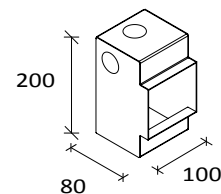

**ACCESSORI
ACCESSORIES**

TA001 61
vetro sabbato
sandblasted glass

TC001
cassaforma
recessed box