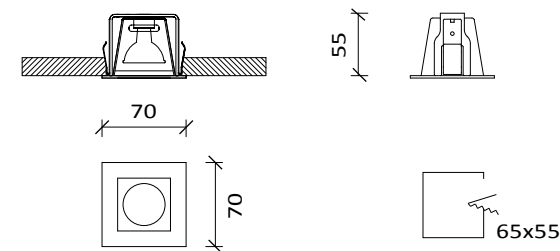

**GAMMA**

CODICE CODE	DESCRIZIONE DESCRIPTION	DATI TECNICI TECHNICAL DATA	COLORI COLOURS	ACCESSORI ACCESSORIES	CLASSE 1	IP23	F	ES	CE
<b>T005 AA</b>	INCASSO 90°	Max 1x50W GU10	01 - 02 - 03 - 04 - 05	TA001/TC001					
<b>T005 BA</b>	INCASSO 90°	Max 1x50W GU5.3 (12V) *	01 - 02 - 03 - 04 - 05	TA001/TC001					

**MINIGAMMA**

CODICE CODE	DESCRIZIONE DESCRIPTION	DATI TECNICI TECHNICAL DATA	COLORI COLOURS	ACCESSORI ACCESSORIES	CLASSE 1	IP23	F	ES	CE
<b>T005 BD</b>	INCASSO 90°	Max 1x35W GU4 (12V) *	01 - 02 - 03 - 04 - 05	TA003/TC002					

Faretto ad incasso a luce diretta, da soffitto o parete, con cornice a sezione quadrata. In metallo interamente verniciato bianco, nero, grigio o in cromo lucido e spazzolato con interno grigio. Per cartongesso o laterizio, con apposita cassaforma. Disponibile diffusore in vetro sabbato per una luce più diffusa.