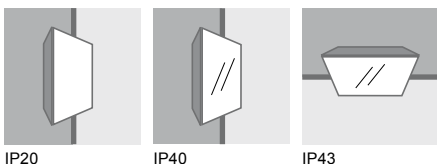

**GAMMA**

CODICE CODE	DESCRIZIONE DESCRIPTION	DATI TECNICI TECHNICAL DATA	COLORI COLOURS	ACCESSORI ACCESSORIES	CLASSE 1	IP23	F	ES	CE
<b>T005 AA</b>	INCASSO 90°	Max 1x50W GU10	01 - 02 - 03 - 04 - 05	TA001/TC001					
<b>T005 BA</b>	INCASSO 90°	Max 1x50W GU5.3 (12V) *	01 - 02 - 03 - 04 - 05	TA001/TC001					

Faretto ad incasso a luce diretta, da soffitto o parete, con cornice a sezione quadrata. In metallo interamente verniciato bianco, nero, grigio o in cromo lucido e spazzolato con interno grigio. Per cartongesso o laterizio, con apposita cassaforma. Disponibile diffusore in vetro sabbato per una luce più diffusa.

*Recessed spotlight with direct light, both for ceilings and for walls, with a square frame. Metal painted entirely white, black, grey and in polished or brushed chrome with grey interior. For plasterboard or brick, with special recessed box. Sandblasted glass for diffused light available.*

*Spot empotrado a luz directa, plafon o aplique, con cornisa a sección cuadrada. De metal pintado totalmente de color blanco, negro, gris y de cromo cepillado o pulido con interior gris. Para paredes de yeso o ladrillo, con especiales encofrados. Disponible con cristales en vidrio al chorro de arena para alcanzar una luz más difusa.*