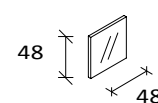

TA003 61
vetro sabbato
sandblasted glass