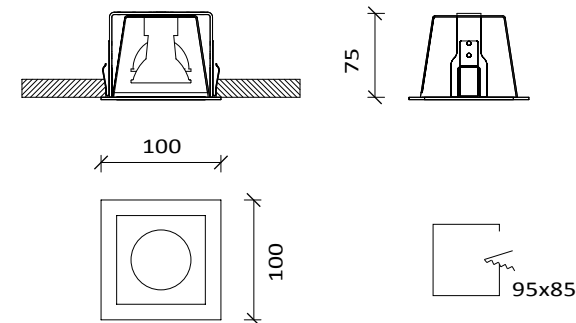

**GAMMA**

CODICE CODE	DESCRIZIONE DESCRIPTION	DATI TECNICI TECHNICAL DATA	COLORI COLOURS	ACCESSORI ACCESSORIES	CLASSE 1	IP23	F	ES	CE
<b>T005 AA</b>	INCASSO 90°	Max 1x50W GU10	01 - 02 - 03 - 04 - 05	TA001/TC001					
<b>T005 BA</b>	INCASSO 90°	Max 1x50W GU5.3 (12V) *	01 - 02 - 03 - 04 - 05	TA001/TC001					

**MINIGAMMA**

CODICE CODE	DESCRIZIONE DESCRIPTION	DATI TECNICI TECHNICAL DATA	COLORI COLOURS	ACCESSORI ACCESSORIES	CLASSE 1	IP23	F	ES	CE
<b>T005 BD</b>	INCASSO 90°	Max 1x35W GU4 (12V) *	01 - 02 - 03 - 04 - 05	TA003/TC002					

Faretto ad incasso a luce diretta, da soffitto o parete, con cornice a sezione quadrata. In metallo interamente verniciato bianco, nero, grigio o in cromo lucido e spazzolato con interno grigio. Per cartongesso o laterizio, con apposita cassaforma. Disponibile diffusore in vetro sabbato per una luce più diffusa.