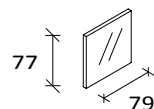

**ACCESSORI
ACCESSORIES**

TA001 61
vetro sabbato
sandblasted glass