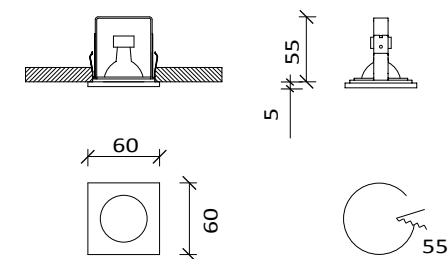

SIGMA & MINISIGMA

IP20

Faretto ad incasso a luce diretta con cornice a sezione quadrata spessa 5mm in metallo verniciato bianco, nero, grigio o in cromo lucido e spazzolato.

Recessed spotlight with direct light with a 5mm thick square frame. Metal painted entirely white, black, grey and in polished or brushed chrome.

Spot empotrado a luz directa con cornisa a sección cuadrada de 5mm. De metal pintado totalmente de color blanco, negro, gris y de cromo cepillado o pulido.

SIGMA

CODICE CODE	DESCRIZIONE DESCRIPTION	DATI TECNICI TECHNICAL DATA	COLORI COLOURS	ACCESSORI ACCESSORIES
T005 AB	INCASSO 90°	Max 1x50W GU10	01 - 02 - 03 - 04 - 05	
T005 BB	INCASSO 90°	Max 1x50W GU5.3 (12V) *	01 - 02 - 03 - 04 - 05	

CLASSE 1 IP23

IP23

MINISIGMA

CODICE CODE	DESCRIZIONE DESCRIPTION	DATI TECNICI TECHNICAL DATA	COLORI COLOURS	ACCESSORI ACCESSORIES
T005 BC	INCASSO 90°	Max 1x35W GU4 (12V) *	01 - 02 - 03 - 04 - 05	

IP23

* Trasformatore non incluso
Transformer not included