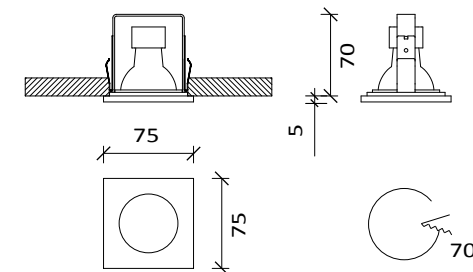

SIGMA & MINISIGMA

IP20

Faretto ad incasso a luce diretta con cornice a sezione quadrata spessa 5mm in metallo verniciato bianco, nero, grigio o in cromo lucido e spazzolato.

Recessed spotlight with direct light with a 5mm thick square frame. Metal painted entirely white, black, grey and in polished or brushed chrome.

Spot empotrado a luz directa con cornisa a sección cuadrada de 5mm. De metal pintado totalmente de color blanco, negro, gris y de cromo cepillado o pulido.

SIGMA

CODICE CODE	DESCRIZIONE DESCRIPTION	DATI TECNICI TECHNICAL DATA	COLORI COLOURS	ACCESSORI ACCESSORIES
T005 AB	INCASSO 90°	Max 1x50W GU10	01 - 02 - 03 - 04 - 05	
T005 BB	INCASSO 90°	Max 1x50W GU5.3 (12V) *	01 - 02 - 03 - 04 - 05	

CLASSE 1 IP23

IP23

MINISIGMA

CODICE CODE	DESCRIZIONE DESCRIPTION	DATI TECNICI TECHNICAL DATA	COLORI COLOURS	ACCESSORI ACCESSORIES
T005 BC	INCASSO 90°	Max 1x35W GU4 (12V) *	01 - 02 - 03 - 04 - 05	

IP23

* Trasformatore non incluso
Transformer not included