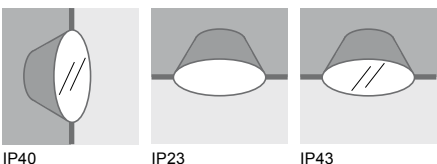

TONDO 45°

CODICE CODE	DESCRIZIONE DESCRIPTION	DATI TECNICI TECHNICAL DATA	COLORI COLOURS	ACCESSORI ACCESSORIES
T011 AA	INCASSO 45°	Max 1x50W GU10	01 - 02 - 03 - 04 - 05	TA007/TC006
T011 BA	INCASSO 45°	Max 1x50W GU5.3 (12V) * applicabile anche GU4	01 - 02 - 03 - 04 - 05	TA007/TC006

CLASSE 1 IP20
 IP20

Corpo illuminante da incasso per interni con cornice a sezione tonda in metallo interamente verniciato bianco, nero, grigio o in cromo lucido e spazzolato con interno grigio. Utilizzabile su cartongesso o su laterizio, con apposita cassaforma. Disponibile diffusore in vetro sabbato per una luce più diffusa.

Recessed spotlight for interiors, with a round section frame. Metal painted entirely white, black, grey and in polished or brushed chrome with grey interior. For plasterboard or brick, with special recessed box. Sandblasted glass for diffused light available.

Luminaria empotrada para interiores, con cornisa a sección ronda. De metal pintado totalmente de color blanco, negro, gris y de cromo cepillado o pulido con interior gris. Para paredes de yeso o ladrillo, con especiales encofrados. Disponible con cristales en vidrio al chorro de arena para alcanzar una luz más difusa.