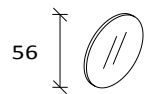

**ACCESSORI
ACCESSORIES**

TA007 61
vetro sabbato
sandblasted glass