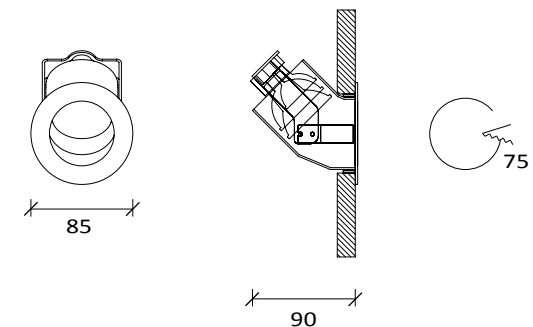

TONDO 45°

CODICE CODE	DESCRIZIONE DESCRIPTION	DATI TECNICI TECHNICAL DATA	COLORI COLOURS	ACCESSORI ACCESSORIES
T011 AA	INCASSO 45°	Max 1x50W GU10	01 - 02 - 03 - 04 - 05	TA007/TC006
T011 BA	INCASSO 45°	Max 1x50W GU5.3 (12V) * applicabile anche GU4	01 - 02 - 03 - 04 - 05	TA007/TC006

CLASSE 1 IP20
 IP20

Corpo illuminante da incasso per interni con cornice a sezione tonda in metallo interamente verniciato bianco, nero, grigio o in cromo lucido e spazzolato con interno grigio. Utilizzabile su cartongesso o su laterizio, con apposita cassaforma. Disponibile diffusore in vetro sabbato per una luce più diffusa.