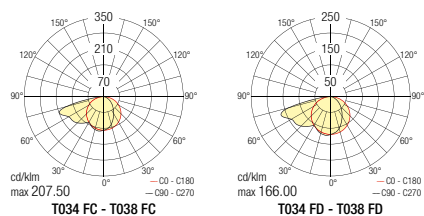

PHOTOMETRICS