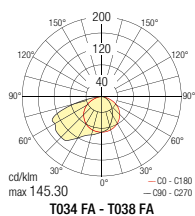

PHOTOMETRICS

ACCESSORIES

TC009

Protezione in polistirolo per cantiere
Polystyrene protection for builder's yard

TE025

Kit dimmerabile 1 x 22W
Dimmable kit 1 x 22W
pag. 215

TE026

Kit dimmerabile 1 x 36W
Dimmable kit 1 x 36W
pag. 215