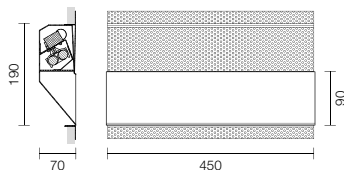

Recessed wallwasher for indoors with indirect diffused light. Metal white painted inside.

The product is installed, coated and smoothed at the same level of the wall for a total recessed solution. For plasterboard or brick wall without the use of a recessed box.

The product is available in lengths 450mm and 1200mm with different electrifications and powers to be selected according to the lighting project.

The metacrilate diffuser (A) is recommended for vertical installation only.

FESSURA 45

Down Light

Up Light

☰: 1 x 22W 2Gx11 HE 230Vac 2300lm

IP20 ▽ Classe 1 **A+** **CE**

Alimentatore incluso / Power supply included

CODE	FINISHINGS	DIFFUSER	APPLICATION
T034 FA	01	-	Cartongesso/Plasterboard
T038 FA	01	-	Laterizio/Brick Wall

☰: 1 x 36W 2G11 HO 230Vac 2900lm

IP20 ▽ Classe 1 **A** **CE**

Alimentatore incluso / Power supply included

CODE	FINISHINGS	DIFFUSER	APPLICATION
T034 FB	01	-	Cartongesso/Plasterboard
T038 FB	01	-	Laterizio/Brick Wall

☰: 1 x 22W 2Gx11 HE 230Vac 2300lm

IP30 ▽ Classe 1 **A+** **CE**

Alimentatore incluso / Power supply included

CODE	FINISHINGS	DIFFUSER	APPLICATION
T034 FA	01	A	Cartongesso/Plasterboard
T038 FA	01	A	Laterizio/Brick Wall

☰: 1 x 36W 2G11 HO 230Vac 2900lm

IP30 ▽ Classe 1 **A** **CE**

Alimentatore incluso / Power supply included

CODE	FINISHINGS	DIFFUSER	APPLICATION
T034 FB	01	A	Cartongesso/Plasterboard
T038 FB	01	A	Laterizio/Brick Wall

193x455