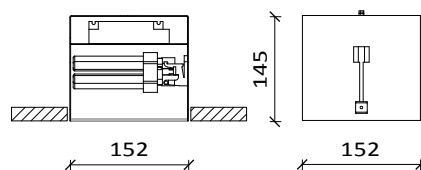

Alimentatore incluso
Power supply

Disponibile in versione con KIT EMERGENZA (vedi pag. 70)
Available in the version with EMERGENCY KIT (see pag. 70)

* Prodotto disponibile su richiesta
Product available on request

ACCESSORI ACCESSORIES

Telaio Plasterkit per cartongesso incluso
Plasterkit frame for plasterboard included

Possibilità di installazione su laterizio con apposito kit disponibile su specifica richiesta
Installation on brick wall possible with proper kit available on specific request