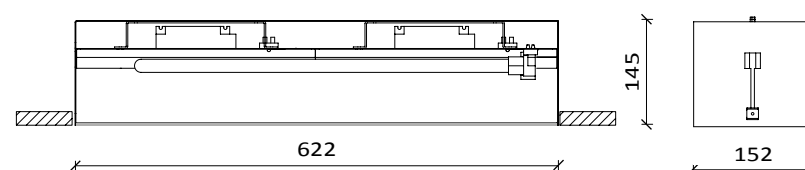

Alimentatore incluso
Power supply

Disponibile in versione con KIT EMERGENZA (vedi pag. 70)
Available in the version with EMERGENCY KIT (see pag. 70)

* Prodotto disponibile su richiesta
Product available on request

ACCESSORI ACCESSORIES

Telaio Plasterkit per cartongesso incluso
Plasterkit frame for plasterboard included

Possibilità di installazione su laterizio con apposito kit disponibile su specifica richiesta
Installation on brick wall possible with proper kit available on specific request