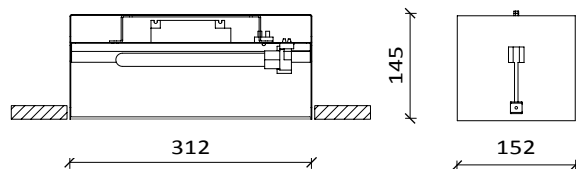

Alimentatore incluso
Power supply

Disponibile in versione con KIT EMERGENZA (vedi pag. 70)
Available in the version with EMERGENCY KIT (see pag. 70)

* Prodotto disponibile su richiesta
Product available on request

ACCESSORI ACCESSORIES

Telaio Plasterkit per cartongesso incluso
Plasterkit frame for plasterboard included

Possibilità di installazione su laterizio con apposito kit disponibile su specifica richiesta
Installation on brick wall possible with proper kit available on specific request