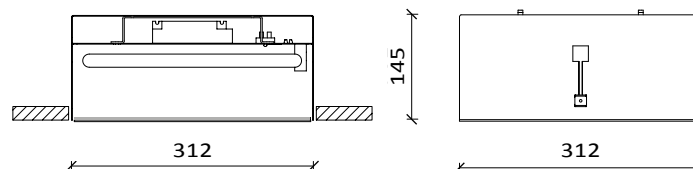

Alimentatore incluso
Power supply

Disponibile in versione con KIT EMERGENZA (vedi pag. 70)
Available in the version with EMERGENCY KIT (see pag. 70)

* Prodotto disponibile su richiesta
Product available on request

ACCESSORI ACCESSORIES

Telaio Plasterkit per cartongesso incluso
Plasterkit frame for plasterboard included

Possibilità di installazione su laterizio con apposito kit disponibile su specifica richiesta
Installation on brick wall possible with proper kit available on specific request